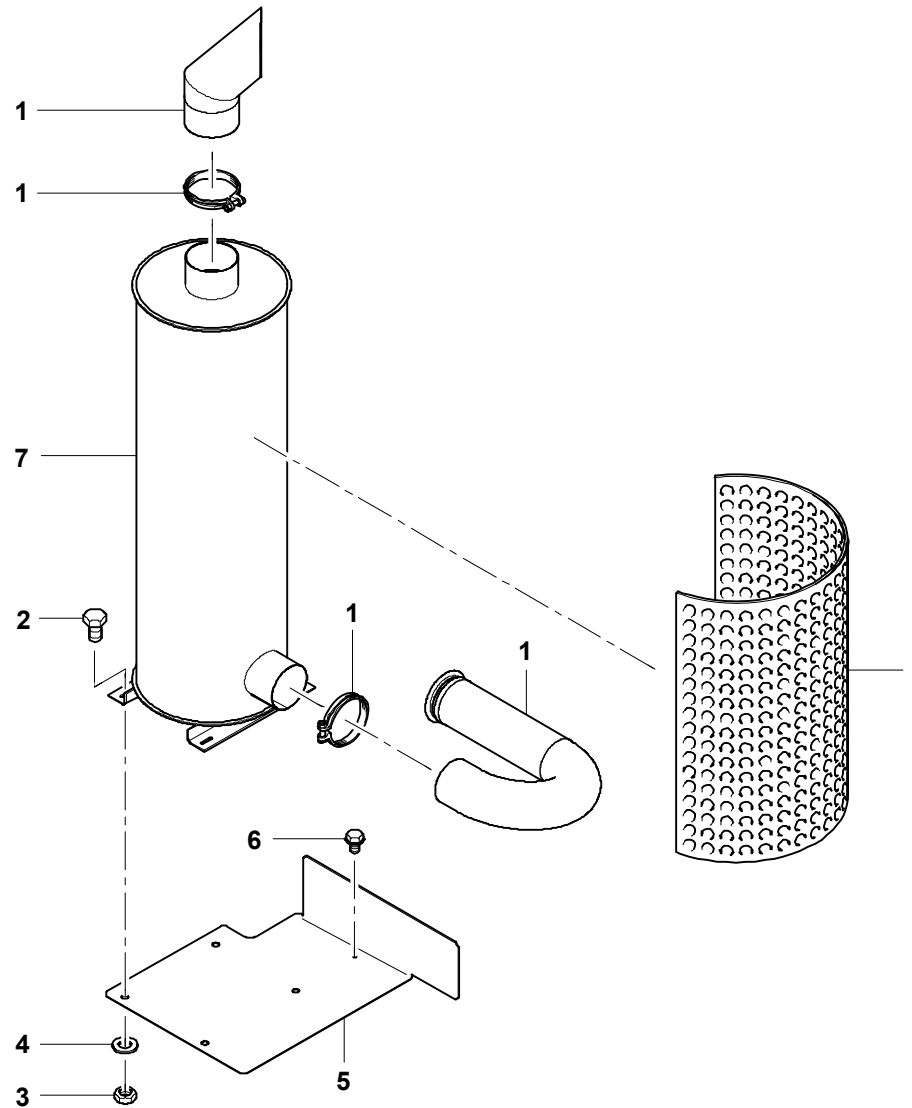

GROVEEINBAU ABGASANLAGE
MOUNTING EXHAUST GAS INSTALLATIONBILDTADEL
PICTORIAL DISPLAY**GMK 5220**
BE 505
G 631

01.09

3112042-ETL D

1/1

3112042-D-BL01-0109-0000